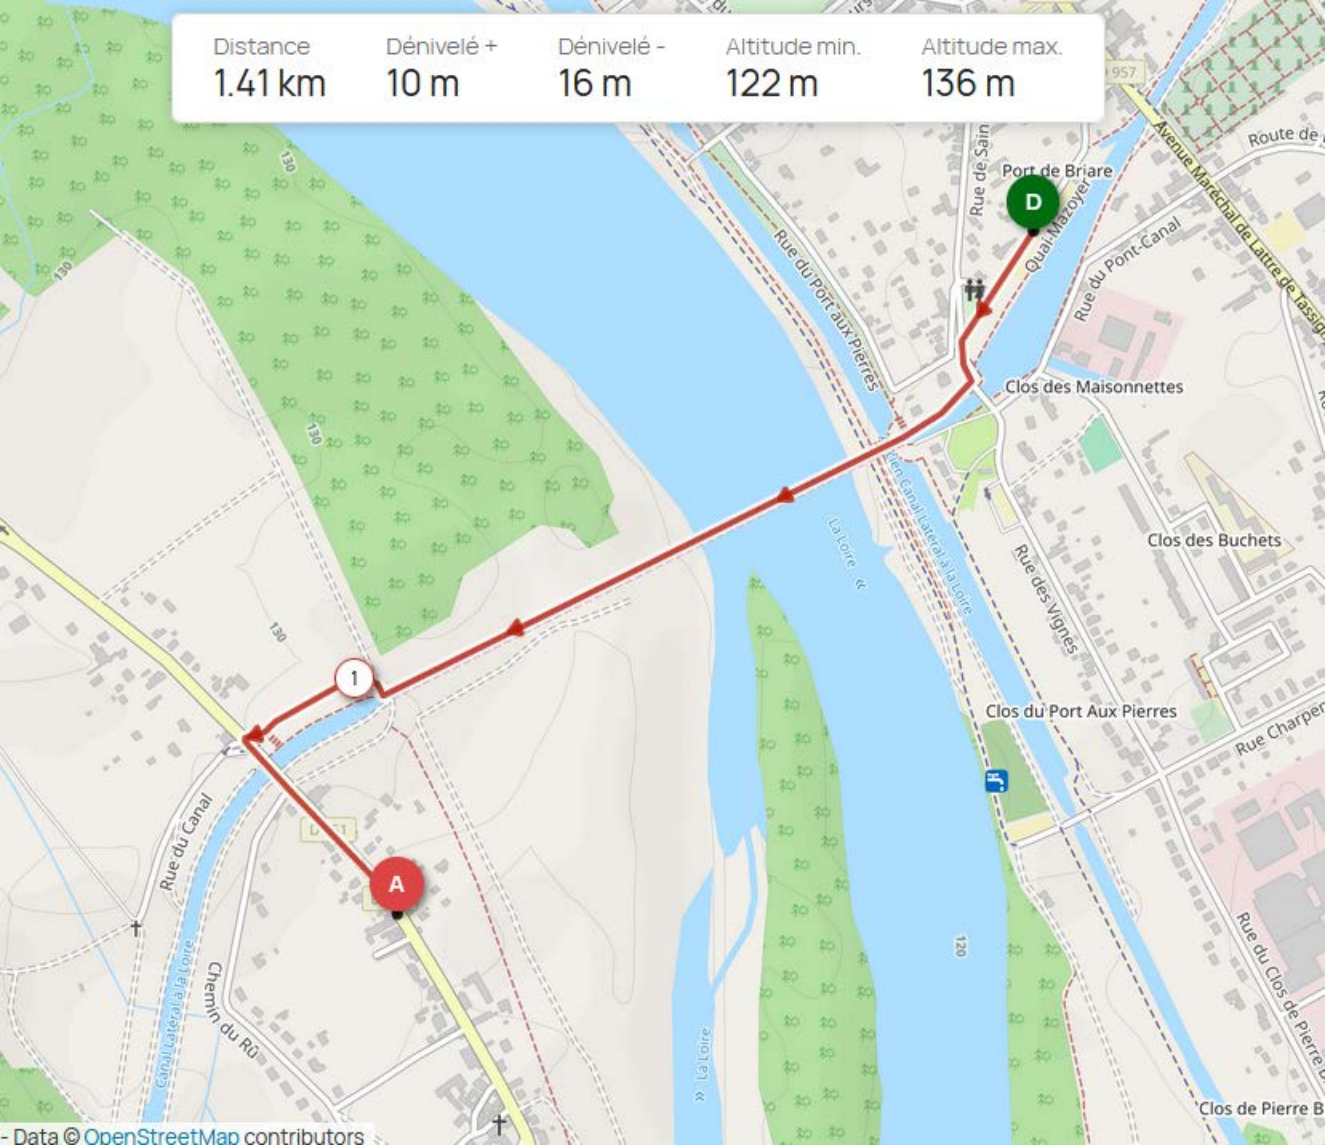

31.52 km 153 m 151 m 128 m 180 m

Distance
40.20 km

Dénivelé +
179 m

Dénivelé -
179 m

Altitude min.
123 m

Altitude max.
190 m

Distance
1.41 km

Dénivelé +
10 m

Dénivelé -
16 m

Altitude min.
122 m

Altitude max.
136 m

Saint-Brisson-sur-Loire

D

are

30

Saint-Firmin-sur-Loire

10

19

Cernoy-en-Berry

Voir le profil altimétrique et les types de voies