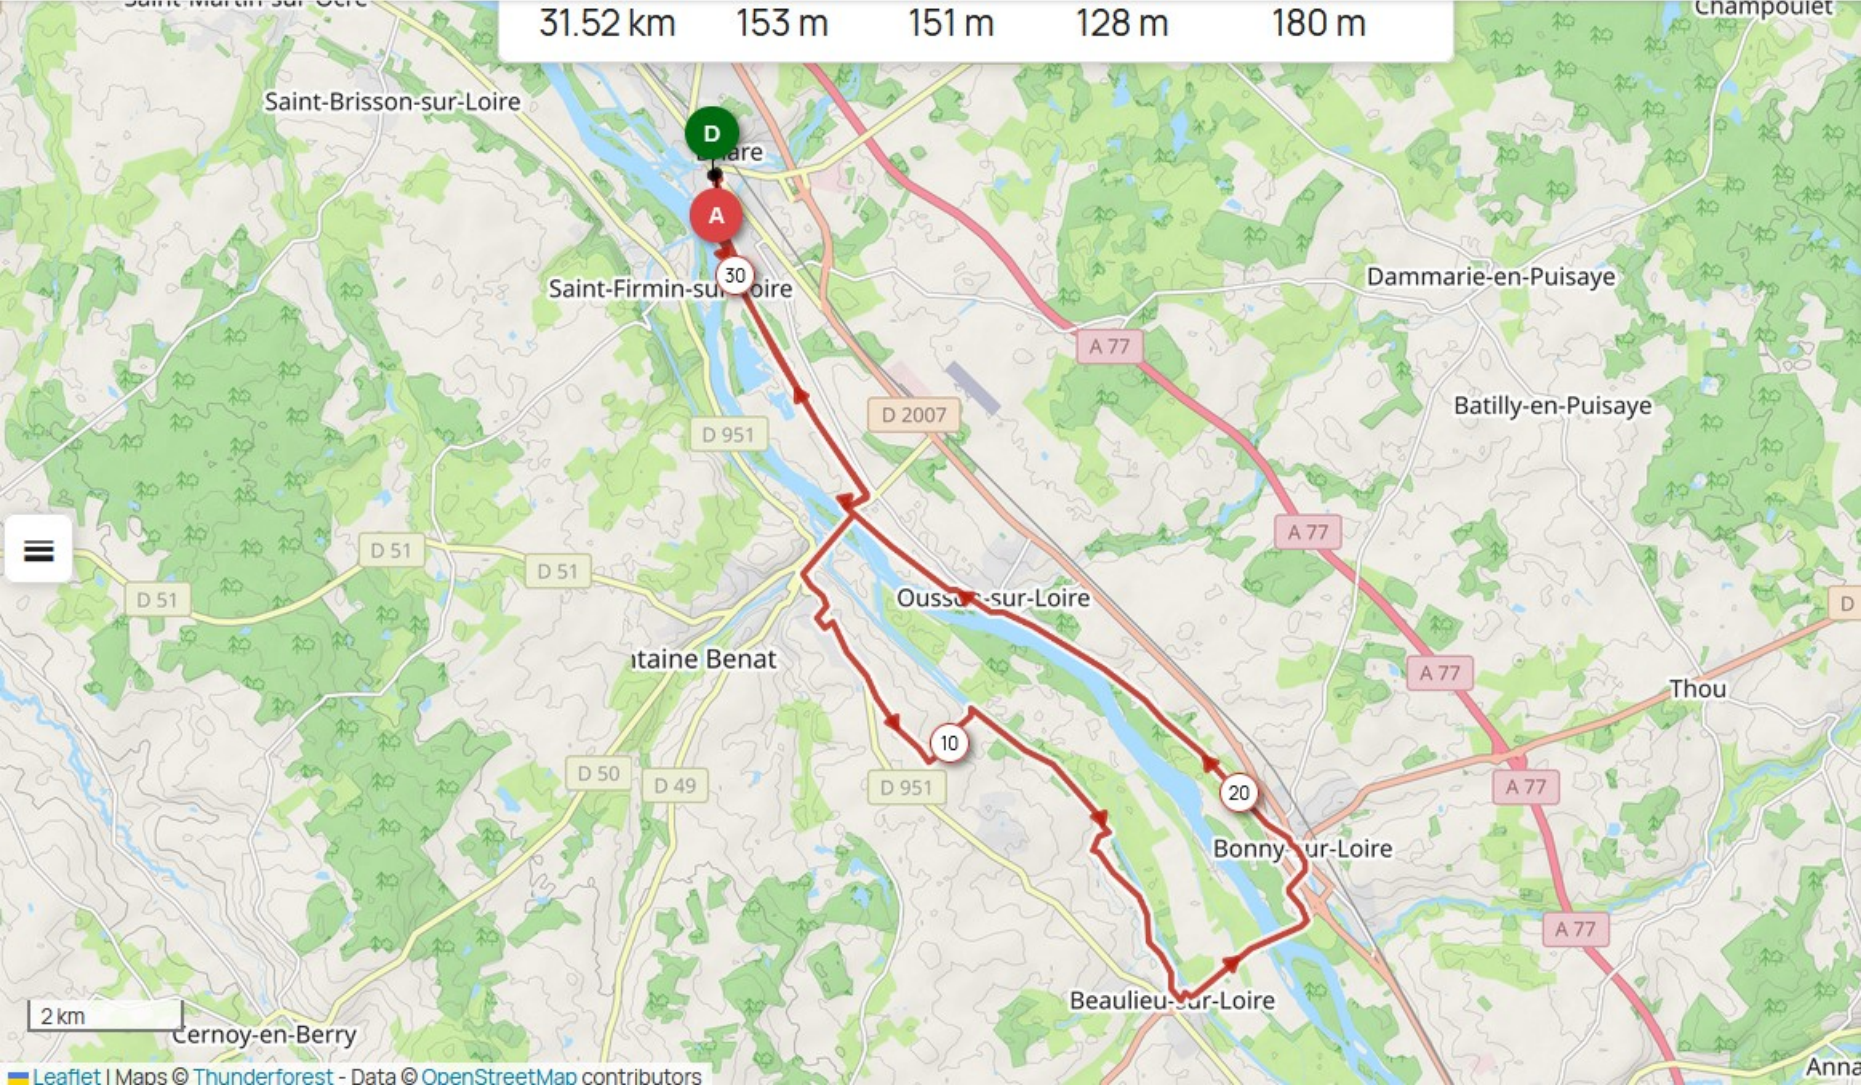

31.52 km 153 m 151 m 128 m 180 m

Distance
40.20 km

Dénivelé +
179 m

Dénivelé -
179 m

Altitude min.
123 m

Altitude max.
190 m

Distance
1.41 km

Dénivelé +
10 m

Dénivelé -
16 m

Altitude min.
122 m

Altitude max.
136 m

Saint-Brisson-sur-Loire

D

are

30

Saint-Firmin-sur-Loire

10

19

Cernoy-en-Berry

Voir le profil altimétrique et les types de voies