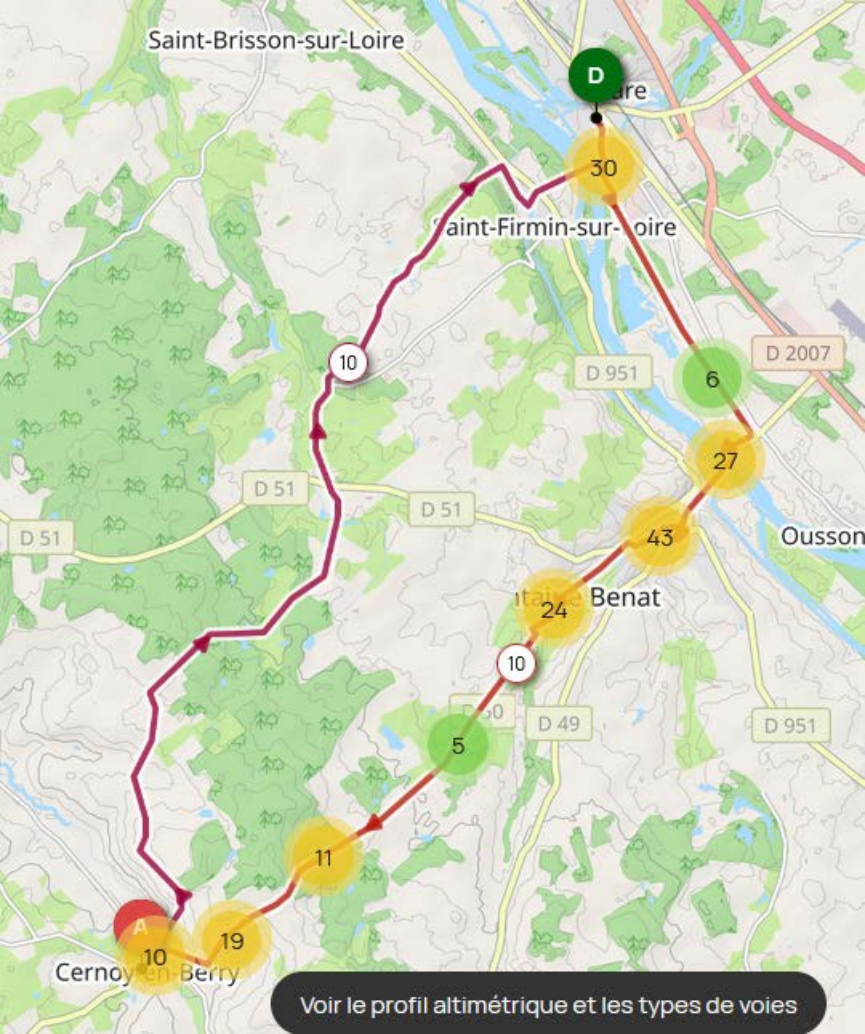

31.52 km 153 m 151 m 128 m 180 m

Distance
40.20 km

Dénivelé +
179 m

Dénivelé -
179 m

Altitude min.
123 m

Altitude max.
190 m

Distance
1.41 km

Dénivelé +
10 m

Dénivelé -
16 m

Altitude min.
122 m

Altitude max.
136 m

Saint-Brisson-sur-Loire

D

are

30

Saint-Firmin-sur-Loire

10

19

Cernoy-en-Berry

Voir le profil altimétrique et les types de voies