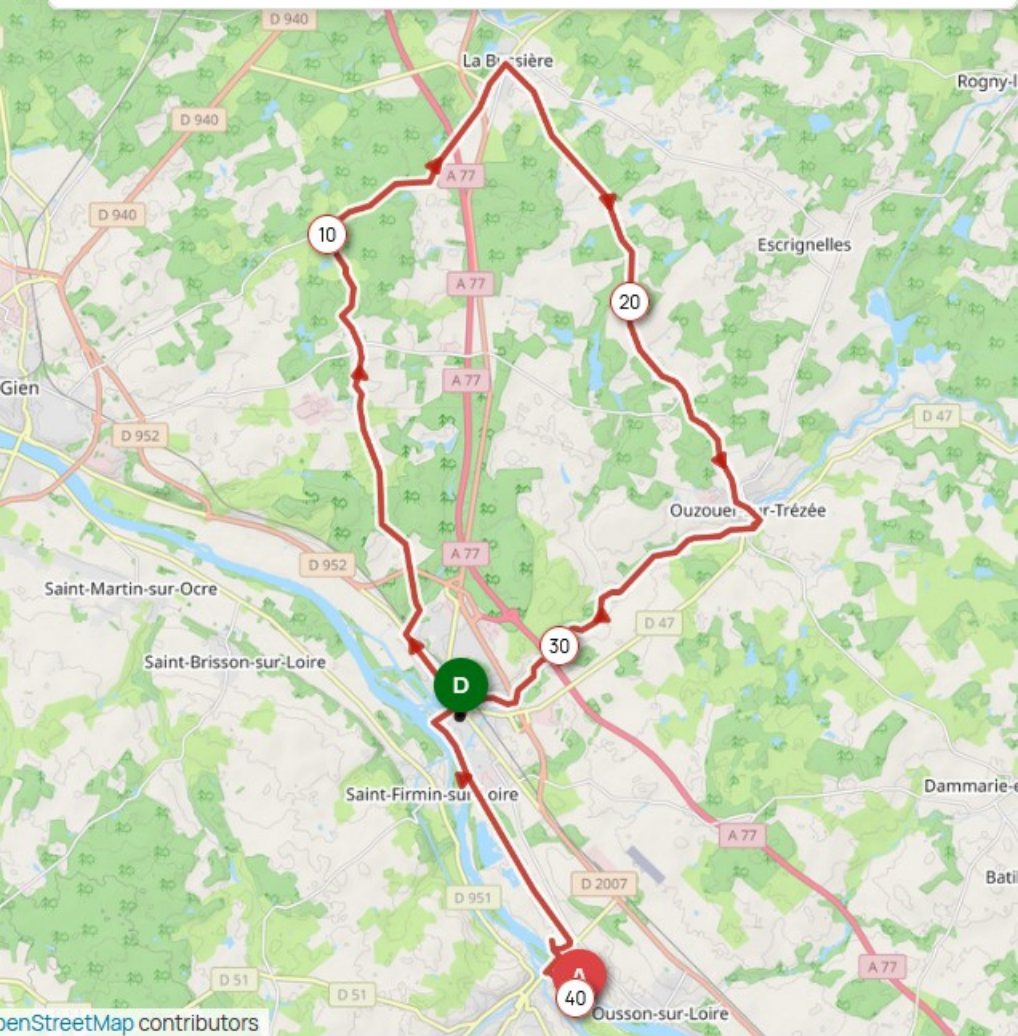

31.52 km 153 m 151 m 128 m 180 m

Distance
40.20 km

Dénivelé +
179 m

Dénivelé -
179 m

Altitude min.
123 m

Altitude max.
190 m

Distance
1.41 km

Dénivelé +
10 m

Dénivelé -
16 m

Altitude min.
122 m

Altitude max.
136 m

Saint-Brisson-sur-Loire

D

are

30

Saint-Firmin-sur-Loire

10

19

Cernoy-en-Berry

Voir le profil altimétrique et les types de voies